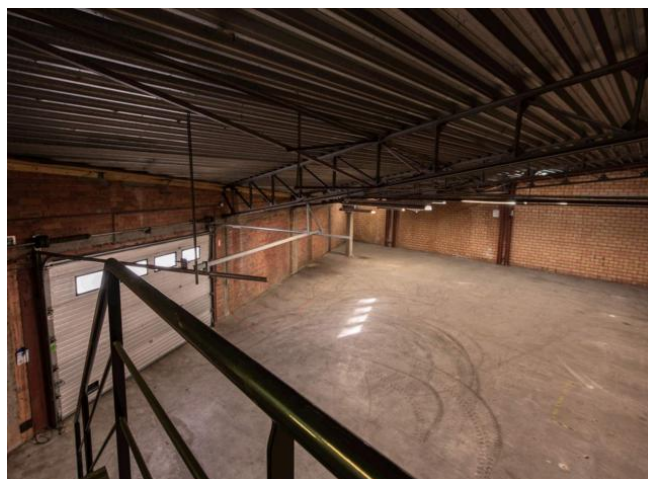

## Omschrijving

Zeer mooie opslagruimte, magazijnruimte of atelier gelegen op een A locatie aan de brug in Ravels. Gelgen in een goed bereikbare industriezone nabij het kanaal en aan de doorgaande weg in Ravels.

## Details

Soort	Opslagruimte Magazijn Atelier Werkruimte Loods
Oppervlakte	ca. 255m2 en ca. 57m2 buiten terrein
Locatie	Kanaaldijk 4A bus 1, 2380 Ravels
Extra info	
Toilet	Ja
Parking	Ja
Optie	Ruimte is ook verkrijgbaar in combinatie met aangelegen kantoor en/of extra opslagruimte.
Inrit	Kan worden aangepast zodat keermuur niet meer nodig is

# Zeer mooie opslagruimte, magazijnruimte en atelier in Ravels