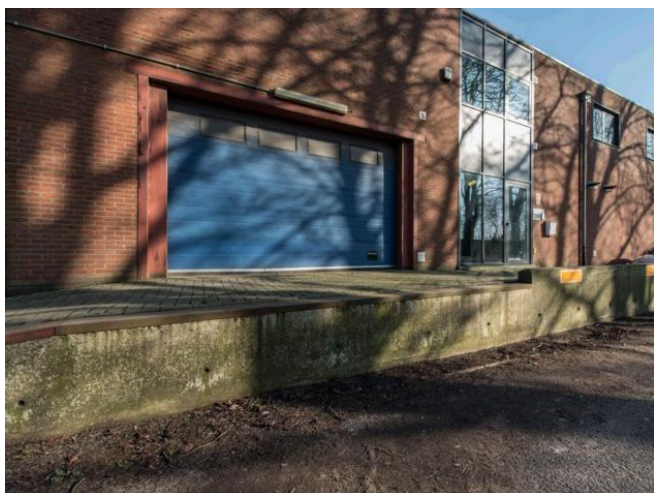

# Zeer mooie opslagruimte, magazijnruimte en atelier in Ravels

## Omschrijving

Zeer mooie opslagruimte, magazijnruimte of atelier gelegen op een A locatie aan de brug in Ravels. Gelgen in een goed bereikbare industriezone nabij het kanaal en aan de doorgaande weg in Ravels.

## Details

Soort	Opslagruimte Magazijn Atelier Werkruimte Loods
Oppervlakte	ca. 255m2 en ca. 57m2 buiten terrein
Locatie	Kanaaldijk 4A bus 1, 2380 Ravels
Extra info	
Toilet	Ja
Parking	Ja
Optie	Ruimte is ook verkrijgbaar in combinatie met aangelegen kantoor en/of extra opslagruimte.
Inrit	Kan worden aangepast zodat keermuur niet meer nodig is